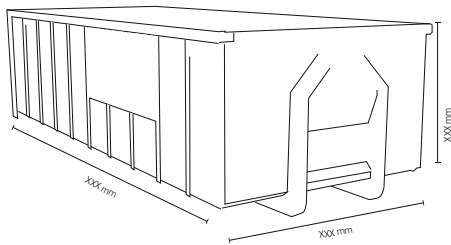

# Lastväxlarflak

Volym:	Storlek:
22 m <sup>3</sup>	6,3 x 2,6 x 1,8 m
35 m <sup>3</sup>	6,6 x 2,6 x 2,7 m
38 m <sup>3</sup>	6,3 x 2,6 x 2,9 m

## Placering

Flaket hämtas på plats, skiss visar utrymmet som behövs för att bilen skall kunna hämta flaket.