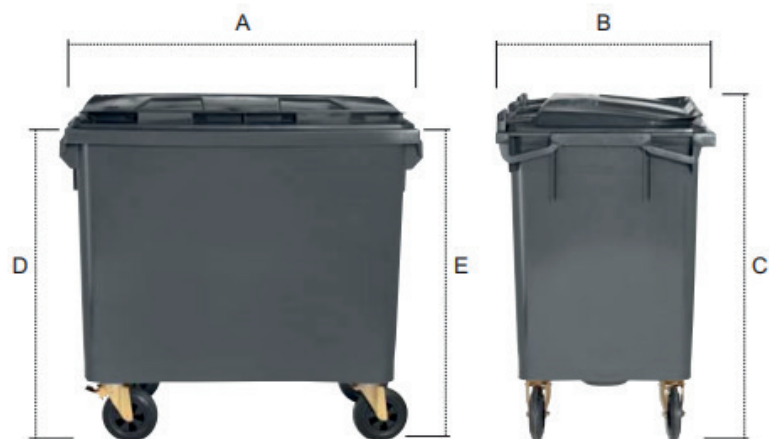

Kärl 660 L

Mått

Volym: 660 liter
Vikt: 22 kg
Max lastvikt: 170 kg

A Bredd vid sarg: 1255 mm
B Djup: 774 mm
C Total höjd: 1219 mm
D Höjd till ovankant: 1129 mm
E Höjd utan lock: 1219 mm

Bilden visar exempel på ett kärl och hur måtten är angivna.

Placering

Kärlen töms på plats, skissen visar utrymmet som behövs för att bilen skall kunna tömma kärlet.