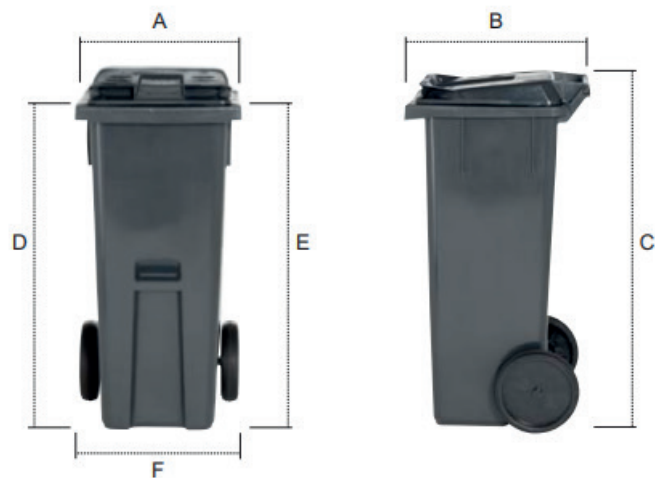

Kärl 370 L

Mått

Volym: 370 liter
Vikt: 19 kg
Max lastvikt: 170 kg

A Bredd vid sarg: 750 mm
B Djup: 805 mm
C Total höjd: 1070 mm
D Höjd till ovankant: 1000 mm
E Höjd utan lock: 1000 mm
F Bredd vid hjul: 770 mm

Bilden visar exempel på ett kärl och hur måtten är angivna.

Placering

Kärnen töms på plats, skissen visar utrymmet som behövs för att bilen skall kunna tömma kärlet.